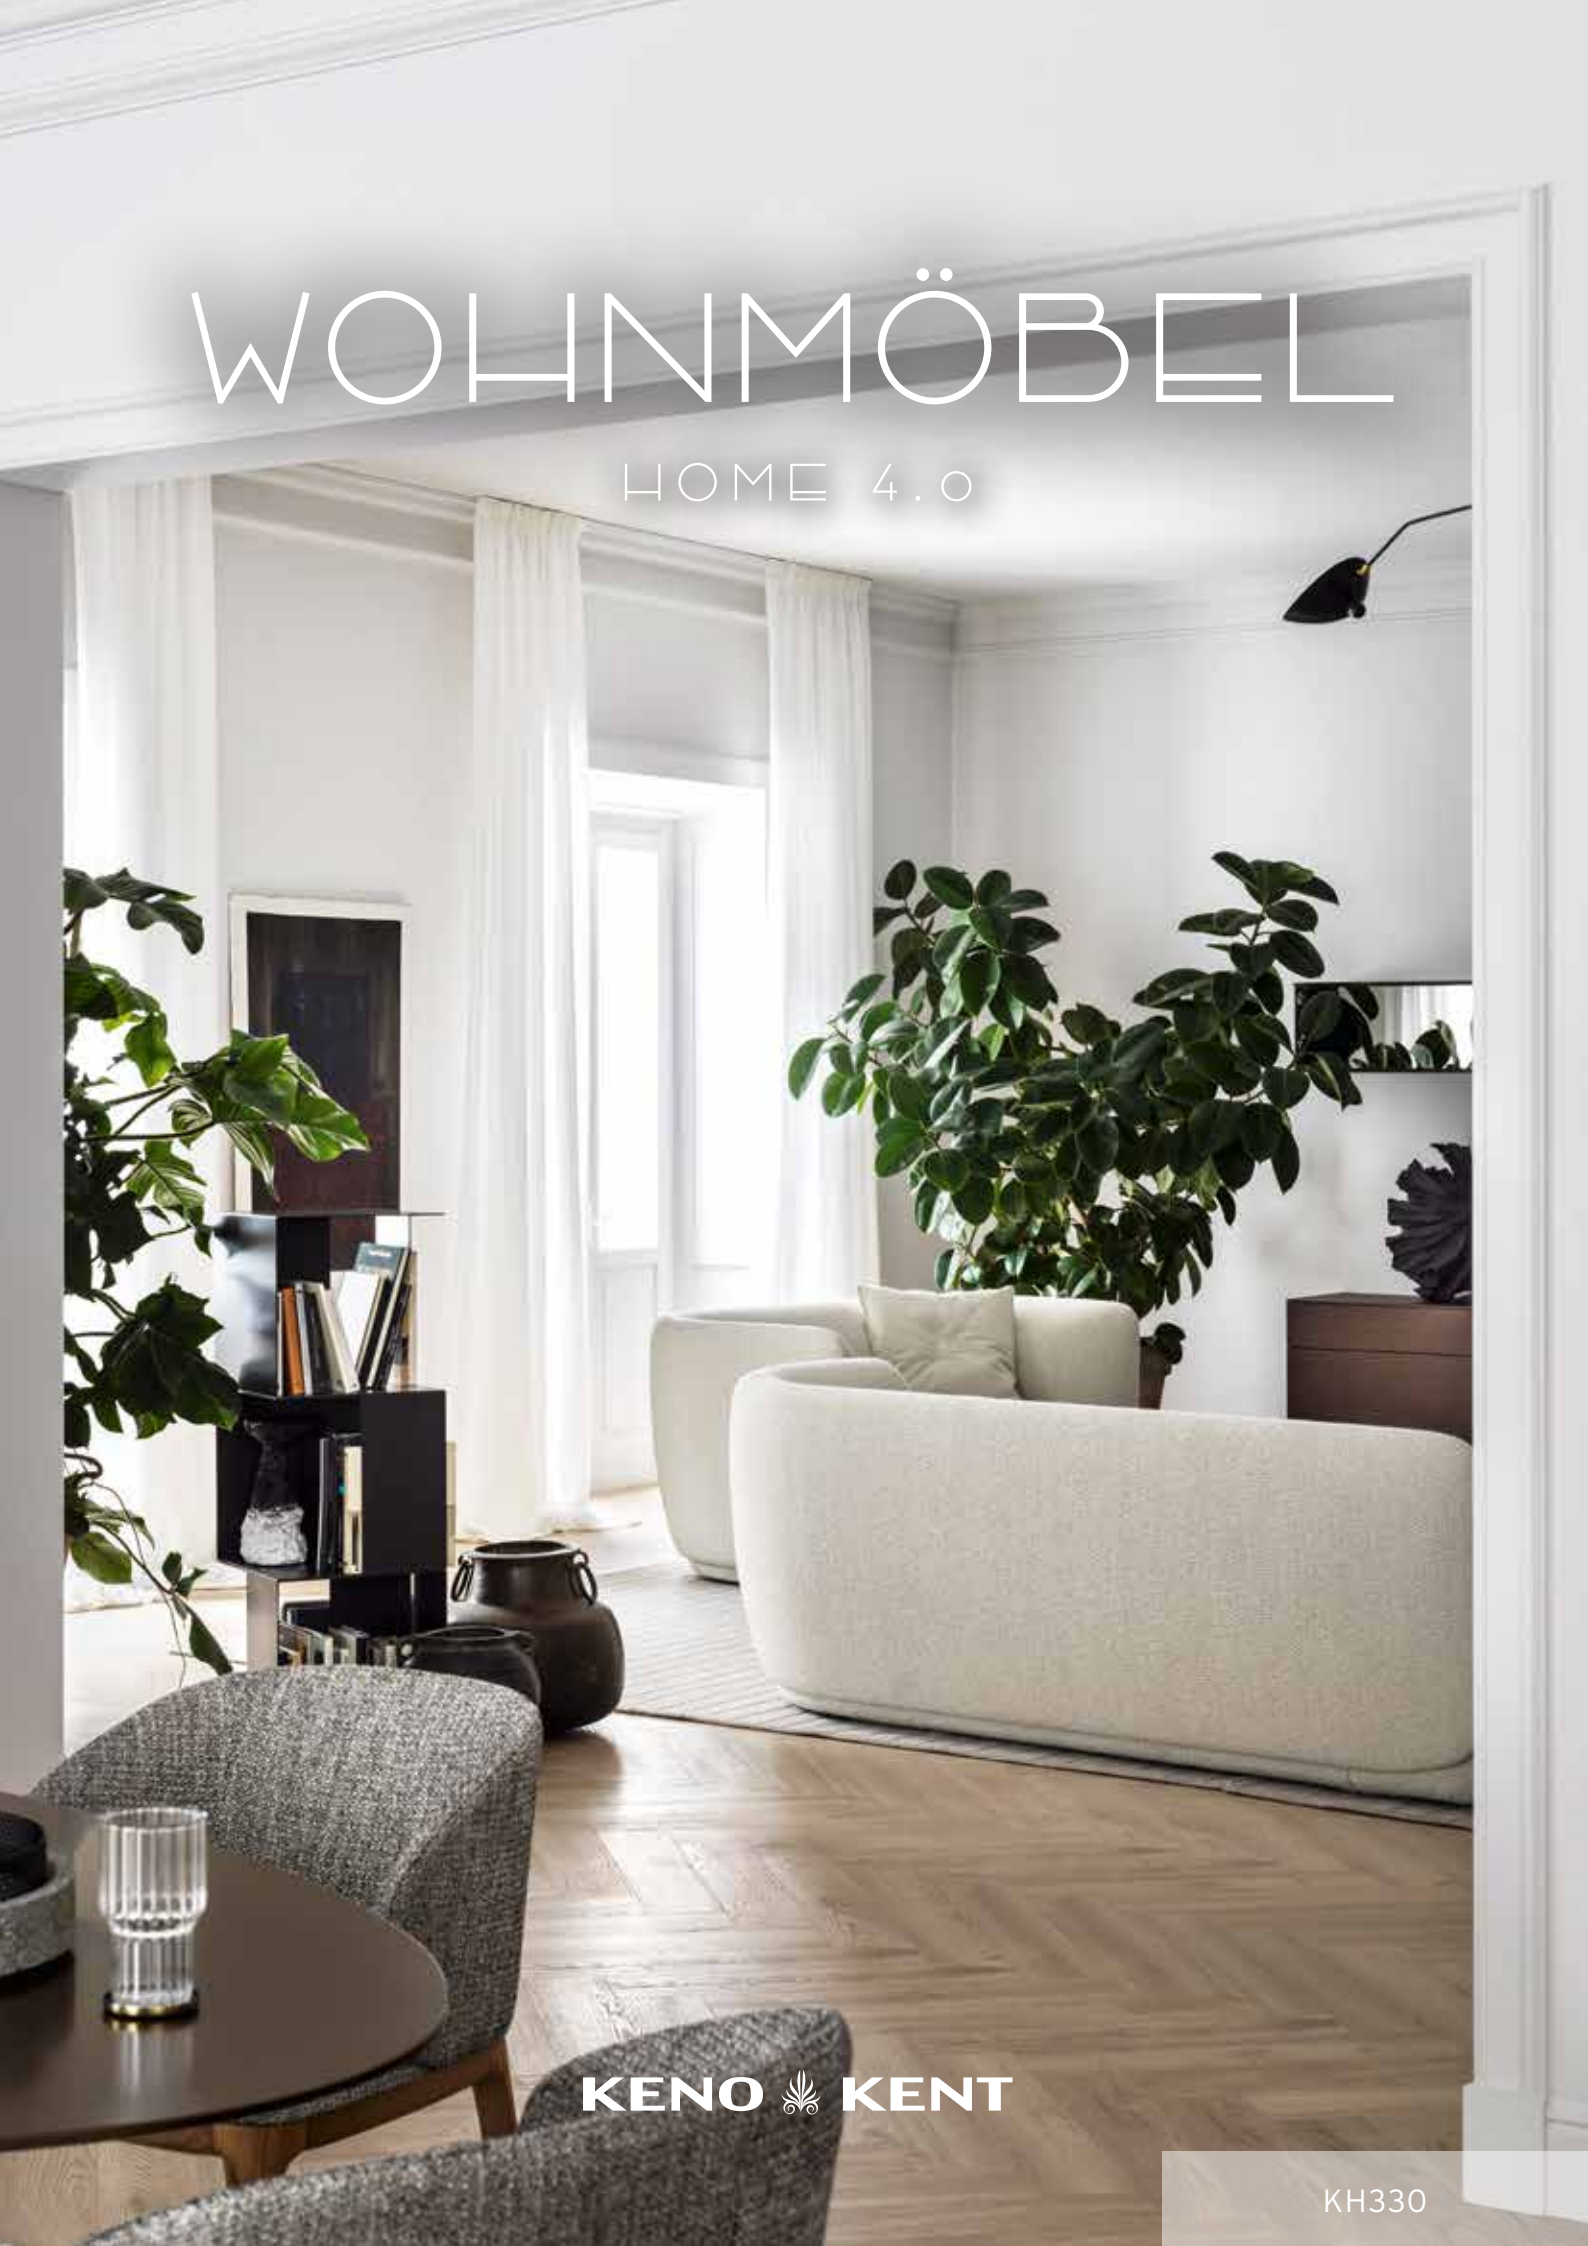

WOHNMÖBEL

HOME 4.0

KENO  KENT

KH330

KH330

Das Wohn- und Atelierhaus eines Künstlers in einer Stadt voller Kunst und Kultur. Eine elegante und entspannende Atmosphäre. Lichtdurchflutete Räume, deren Wände mit Kunstwerken gesäumt sind, wie eine sich ständig weiterentwickelnde Galerie.