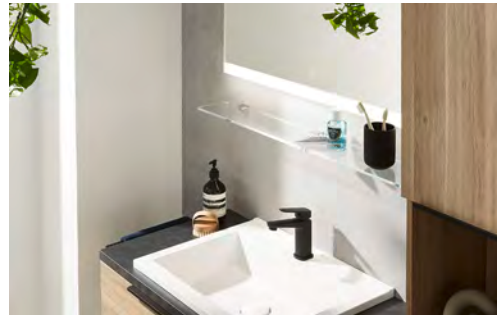

# BADMÖBEL

HOME 4.0

KENO  KENT

KH910

KH910

Lieben Sie es auch, wenn ein Plan funktioniert? Dann freuen Sie sich auf die vielfältigen und variablen Lösungen, die unser Planungs-Programm für Sie bereithält.

### Unzählige Kombinationsmöglichkeiten

Damit Sie alle Ihre Wünsche in die Tat umsetzen können, haben Sie die Wahl zwischen hochwertigen Waschtischen aus STONEPLUS, Keramik, Aufsatzwaschtischen, Einbauwaschtischen sowie Waschtischplatten in verschiedenen Stärken und Materialien. Die unzähligen Kombinationsmöglichkeiten und Designs lassen kreative Herzen höherschlagen.