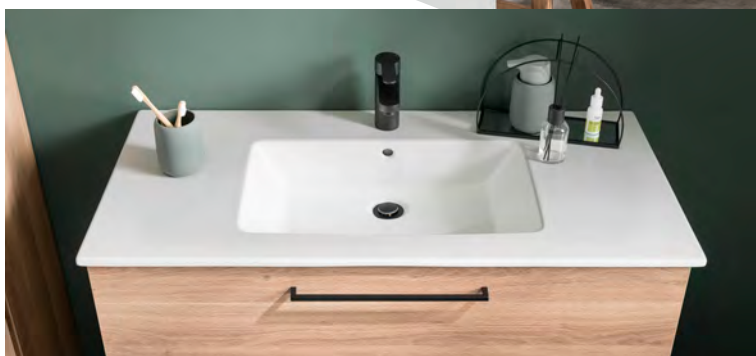

BADMÖBEL

HOME 4.0

KENO  KENT

KH913

KH913

Was für ein Hingucker! Unser Programm steht einfach glänzend da - und zwar im wahrsten Sinne des Wortes. Der hochwertige und makellose Waschtischunterschrank sowie gleich drei Auszüge versprechen jede Menge Stauraum.

Besonders edler Look

Schmale Zierfüße zeigen Stilbewusstsein und schenken Ihrem Traumbad einen besonders edlen Look. Für zusätzlichen Premium-Komfort sorgen die gedämpften Tür- und Auszugssysteme.

MEHR INFOS